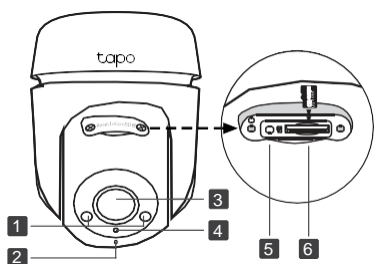

Modo de Privacidade Física

Mantém sua privacidade com a lente fisicamente bloqueada pela caixa.

// Especificações

Câmera

- Sensor de imagem: 1/3"
- Resolução: 1080 Full HD (1920 × 1080 px)
- Visão noturna: LED Infravermelho de 850 nm até 98 pés/30m
- Lente: F/NÃO: 2,0±10%; Comprimento focal: 3.89mm±5%
- Faixa de visualização: 360° na horizontal e 130° na vertical

- Gatilho de entrada:
Detecção de movimento, Detecção de pessoa
- Notificação de saída: Notificação, Snapshot(Tapo care), Clips(Tapo care).

Rede

- Protocolos sem fio: IEEE 802.11b/g/n, 2.4 GHz
- Frequência: 2.4 GHz
- Segurança sem fio: WPA/WPA2-PSK
- Segurança: Criptografia AES de 128 bits com SSL/TLS
- Protocolo: TCP/IP, ICMP, DNS, HTTPS, TCP, UDP

// Especificações

Hardware

- Botão: Botão RESET
- LED indicador: LED do sistema
- Entrada do Adaptador: 100-240V, 50/60Hz
- Saída do Adaptador: 12,0 V/1,0 A
- Armazenamento externo: slot para cartão microSD (Suporta até 512 GB)
- Dimensões (W×D×H) [LargxCompAlt]: 4.9 x 4.8 x 3.5 pol. (123.8 x 123 x 90 mm)